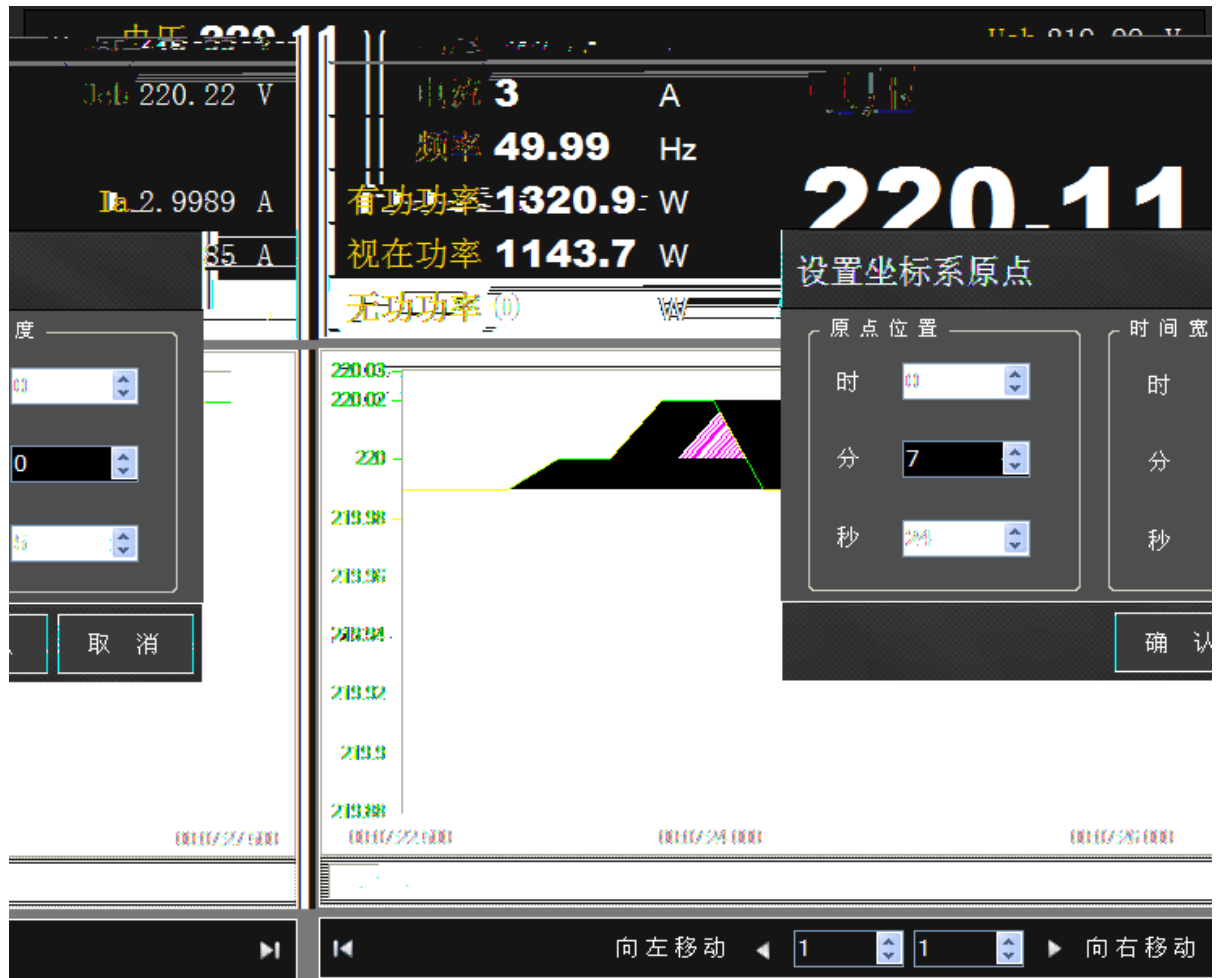

3

5-13

5-14

DP800数字功率计软件操作

27. DP800

DP800数字功率计软件操作

28. DP800

28