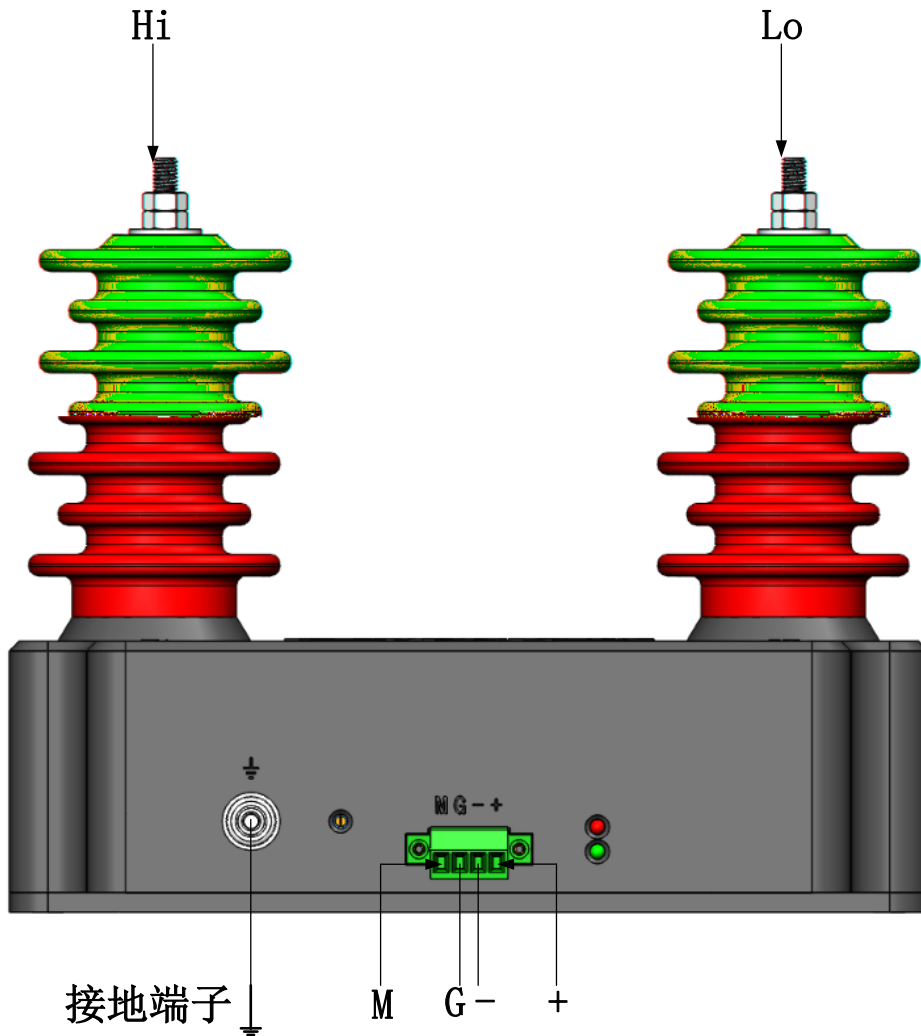

6.2.

2

- 4
- +
- -
- G COM
- M Is

- ●
- Hi
- Lo