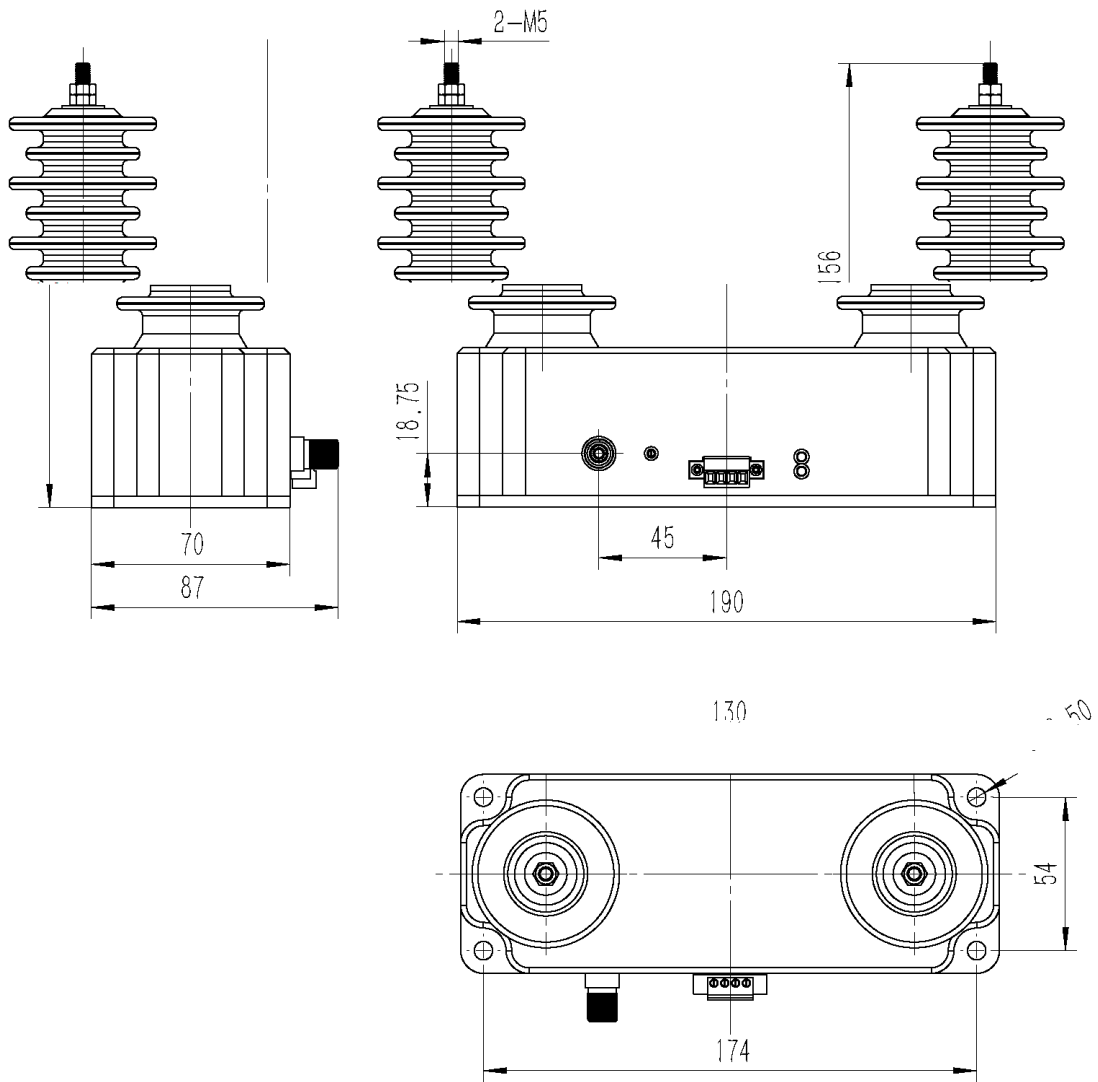

6.

6.1. (mm)

1

GB/T1804-2000 C